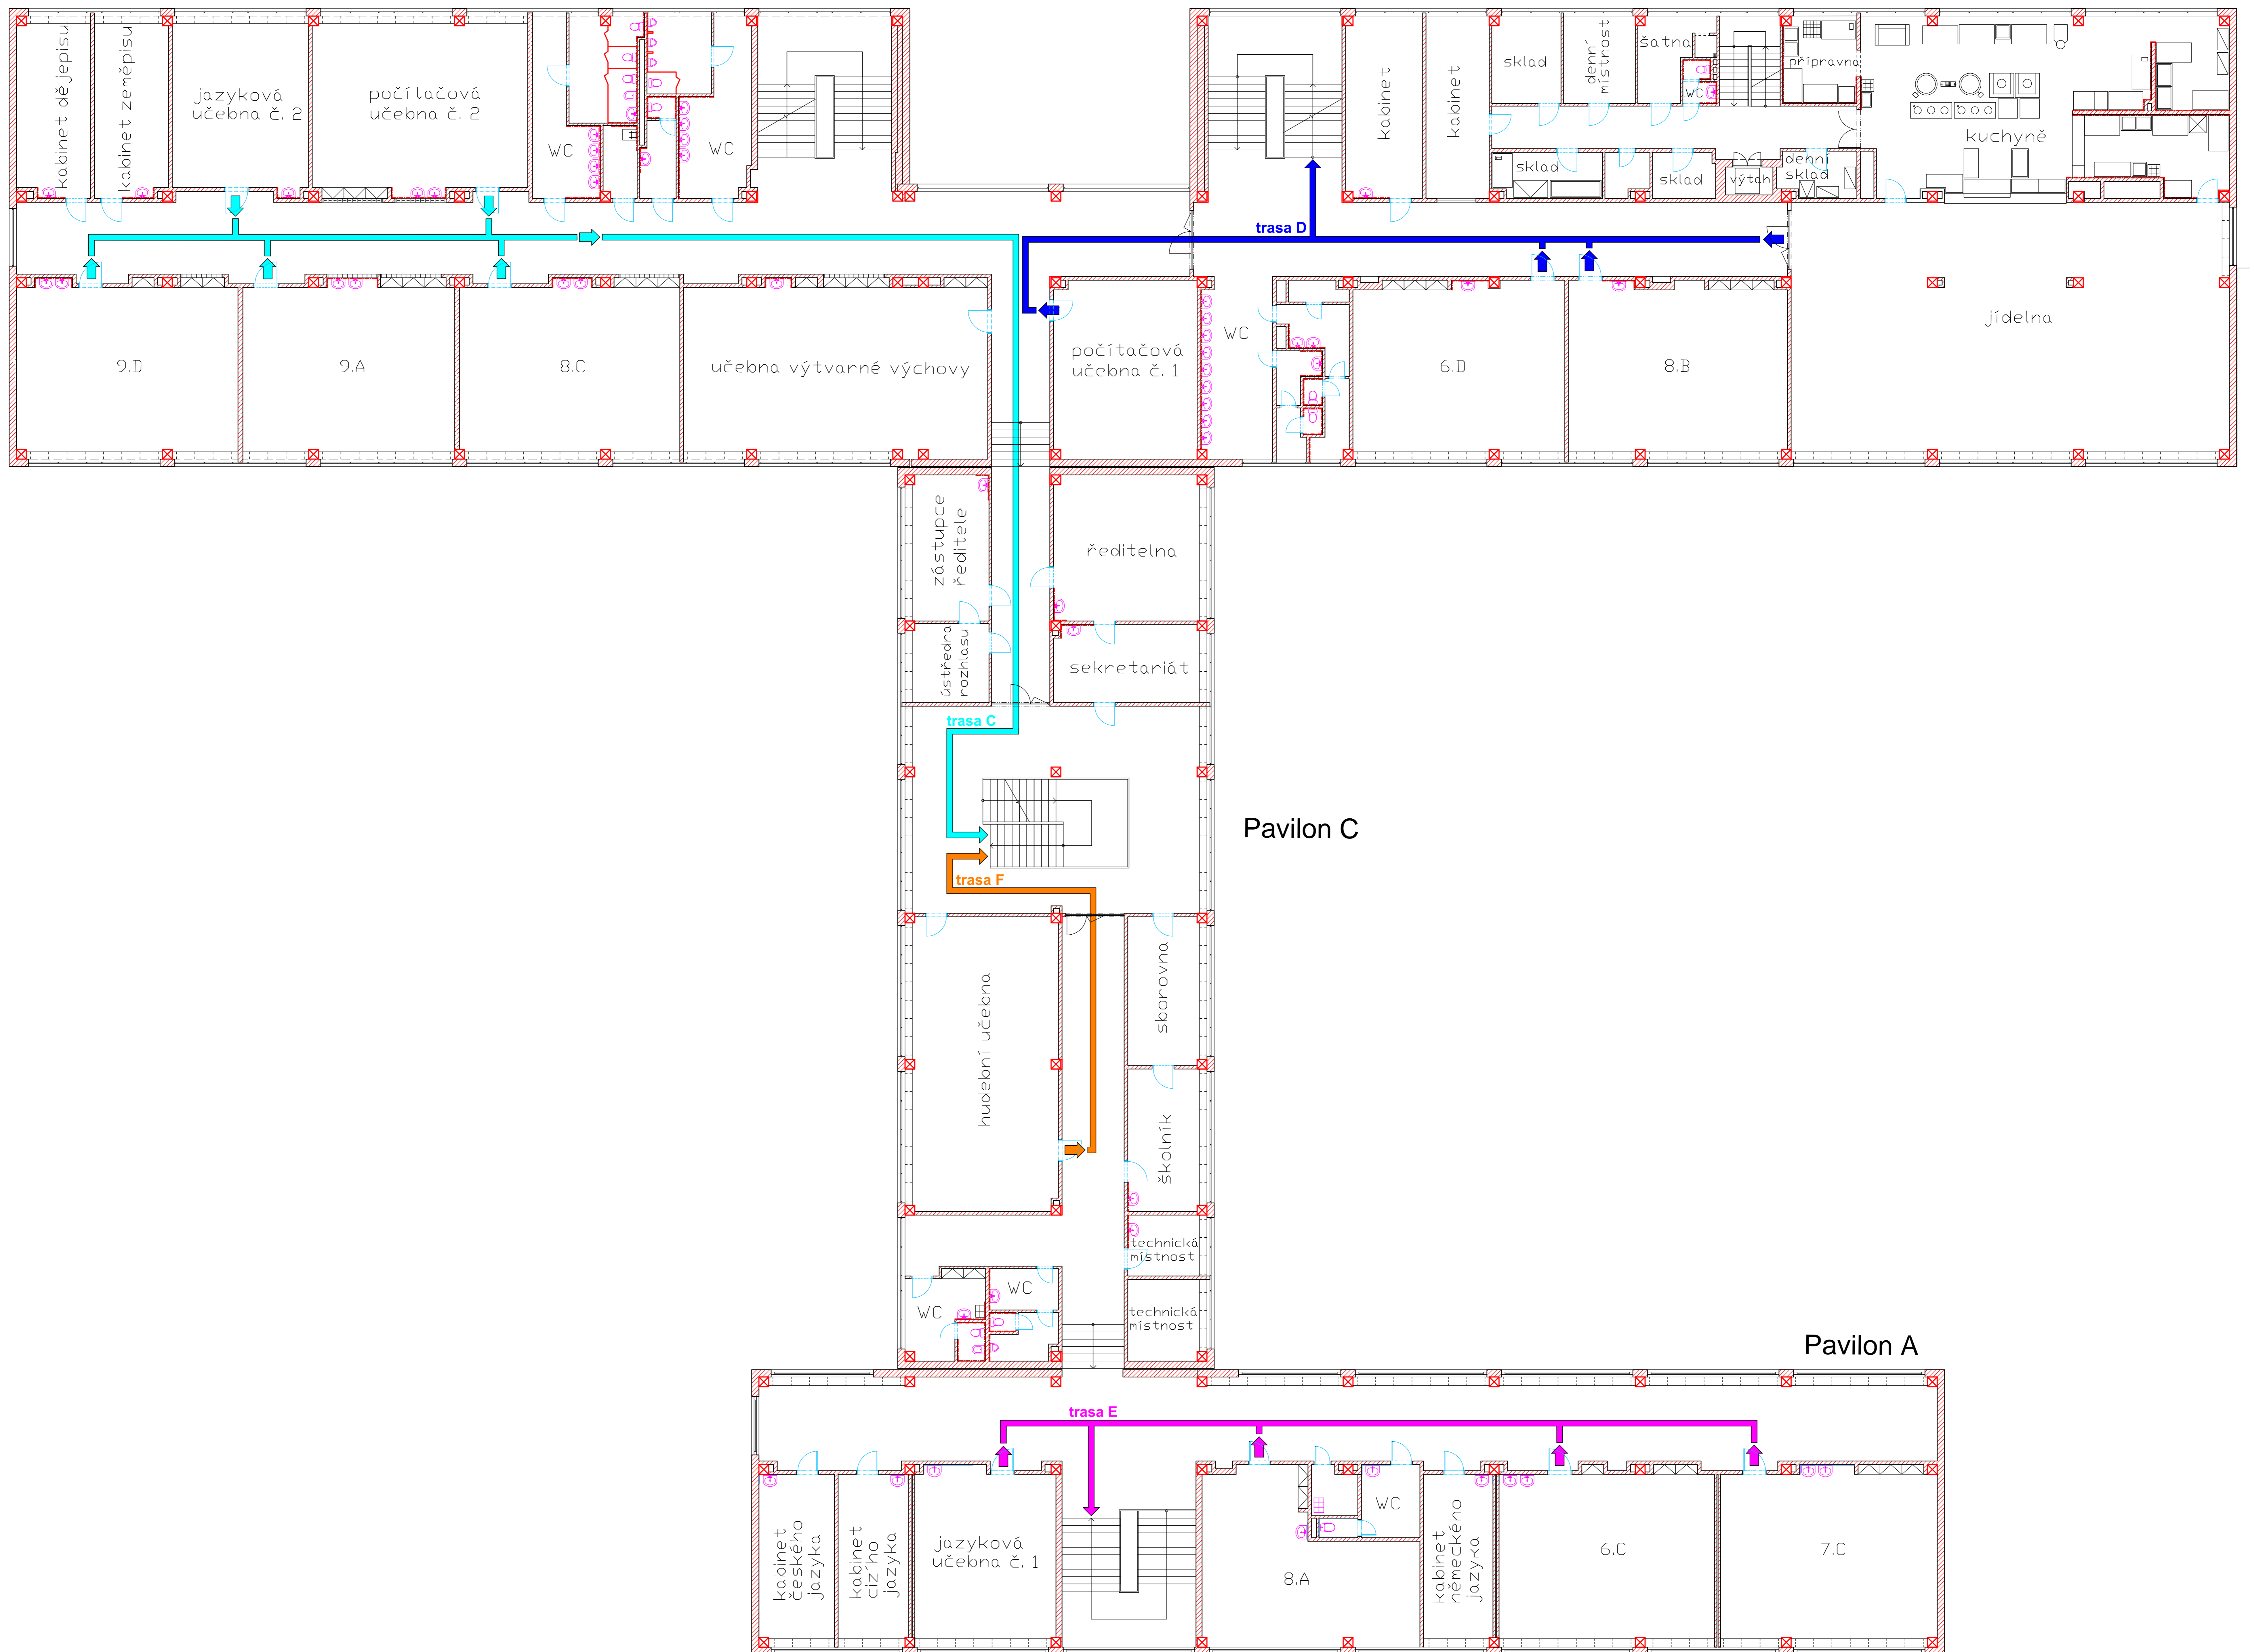

1. nadzemní podlaží

Legenda

- hlavní vypínač elektrického proudu
- hlavní uzávěr plynu
- hlavní uzávěr vody

příjezdová komunikace pro vozidla HZS

① ② ③ únikové východy

legenda tras	
trasa A	třídy 7D, 7B
trasa B	učebny fyziky a chemie
trasa C	třídy 9.D, 9.A, 8.C a učebny jazyková č.2, počítačová č. 2
trasa D	třídy 6.D, 8.B a jídelna, počítačová učebna č. 1
trasa E	třídy 8.A, 7.C, 6.C a jazyková učebna č. 1
trasa F	hudební učebna
trasa G	šatny
trasa H	třídy 8.D, 9.C a cvičná kuchyně, učebna přírodopisu
trasa I	třídy 6.A, 6.B, 9.B, keramika
trasa J	stolářská dílna, strojovna, šatny tělesné výchovy, tělocvična

2. nadzemní podlaží

Pavilon B

Pavilon D

3. nadzemní podlaží

Pavilon B