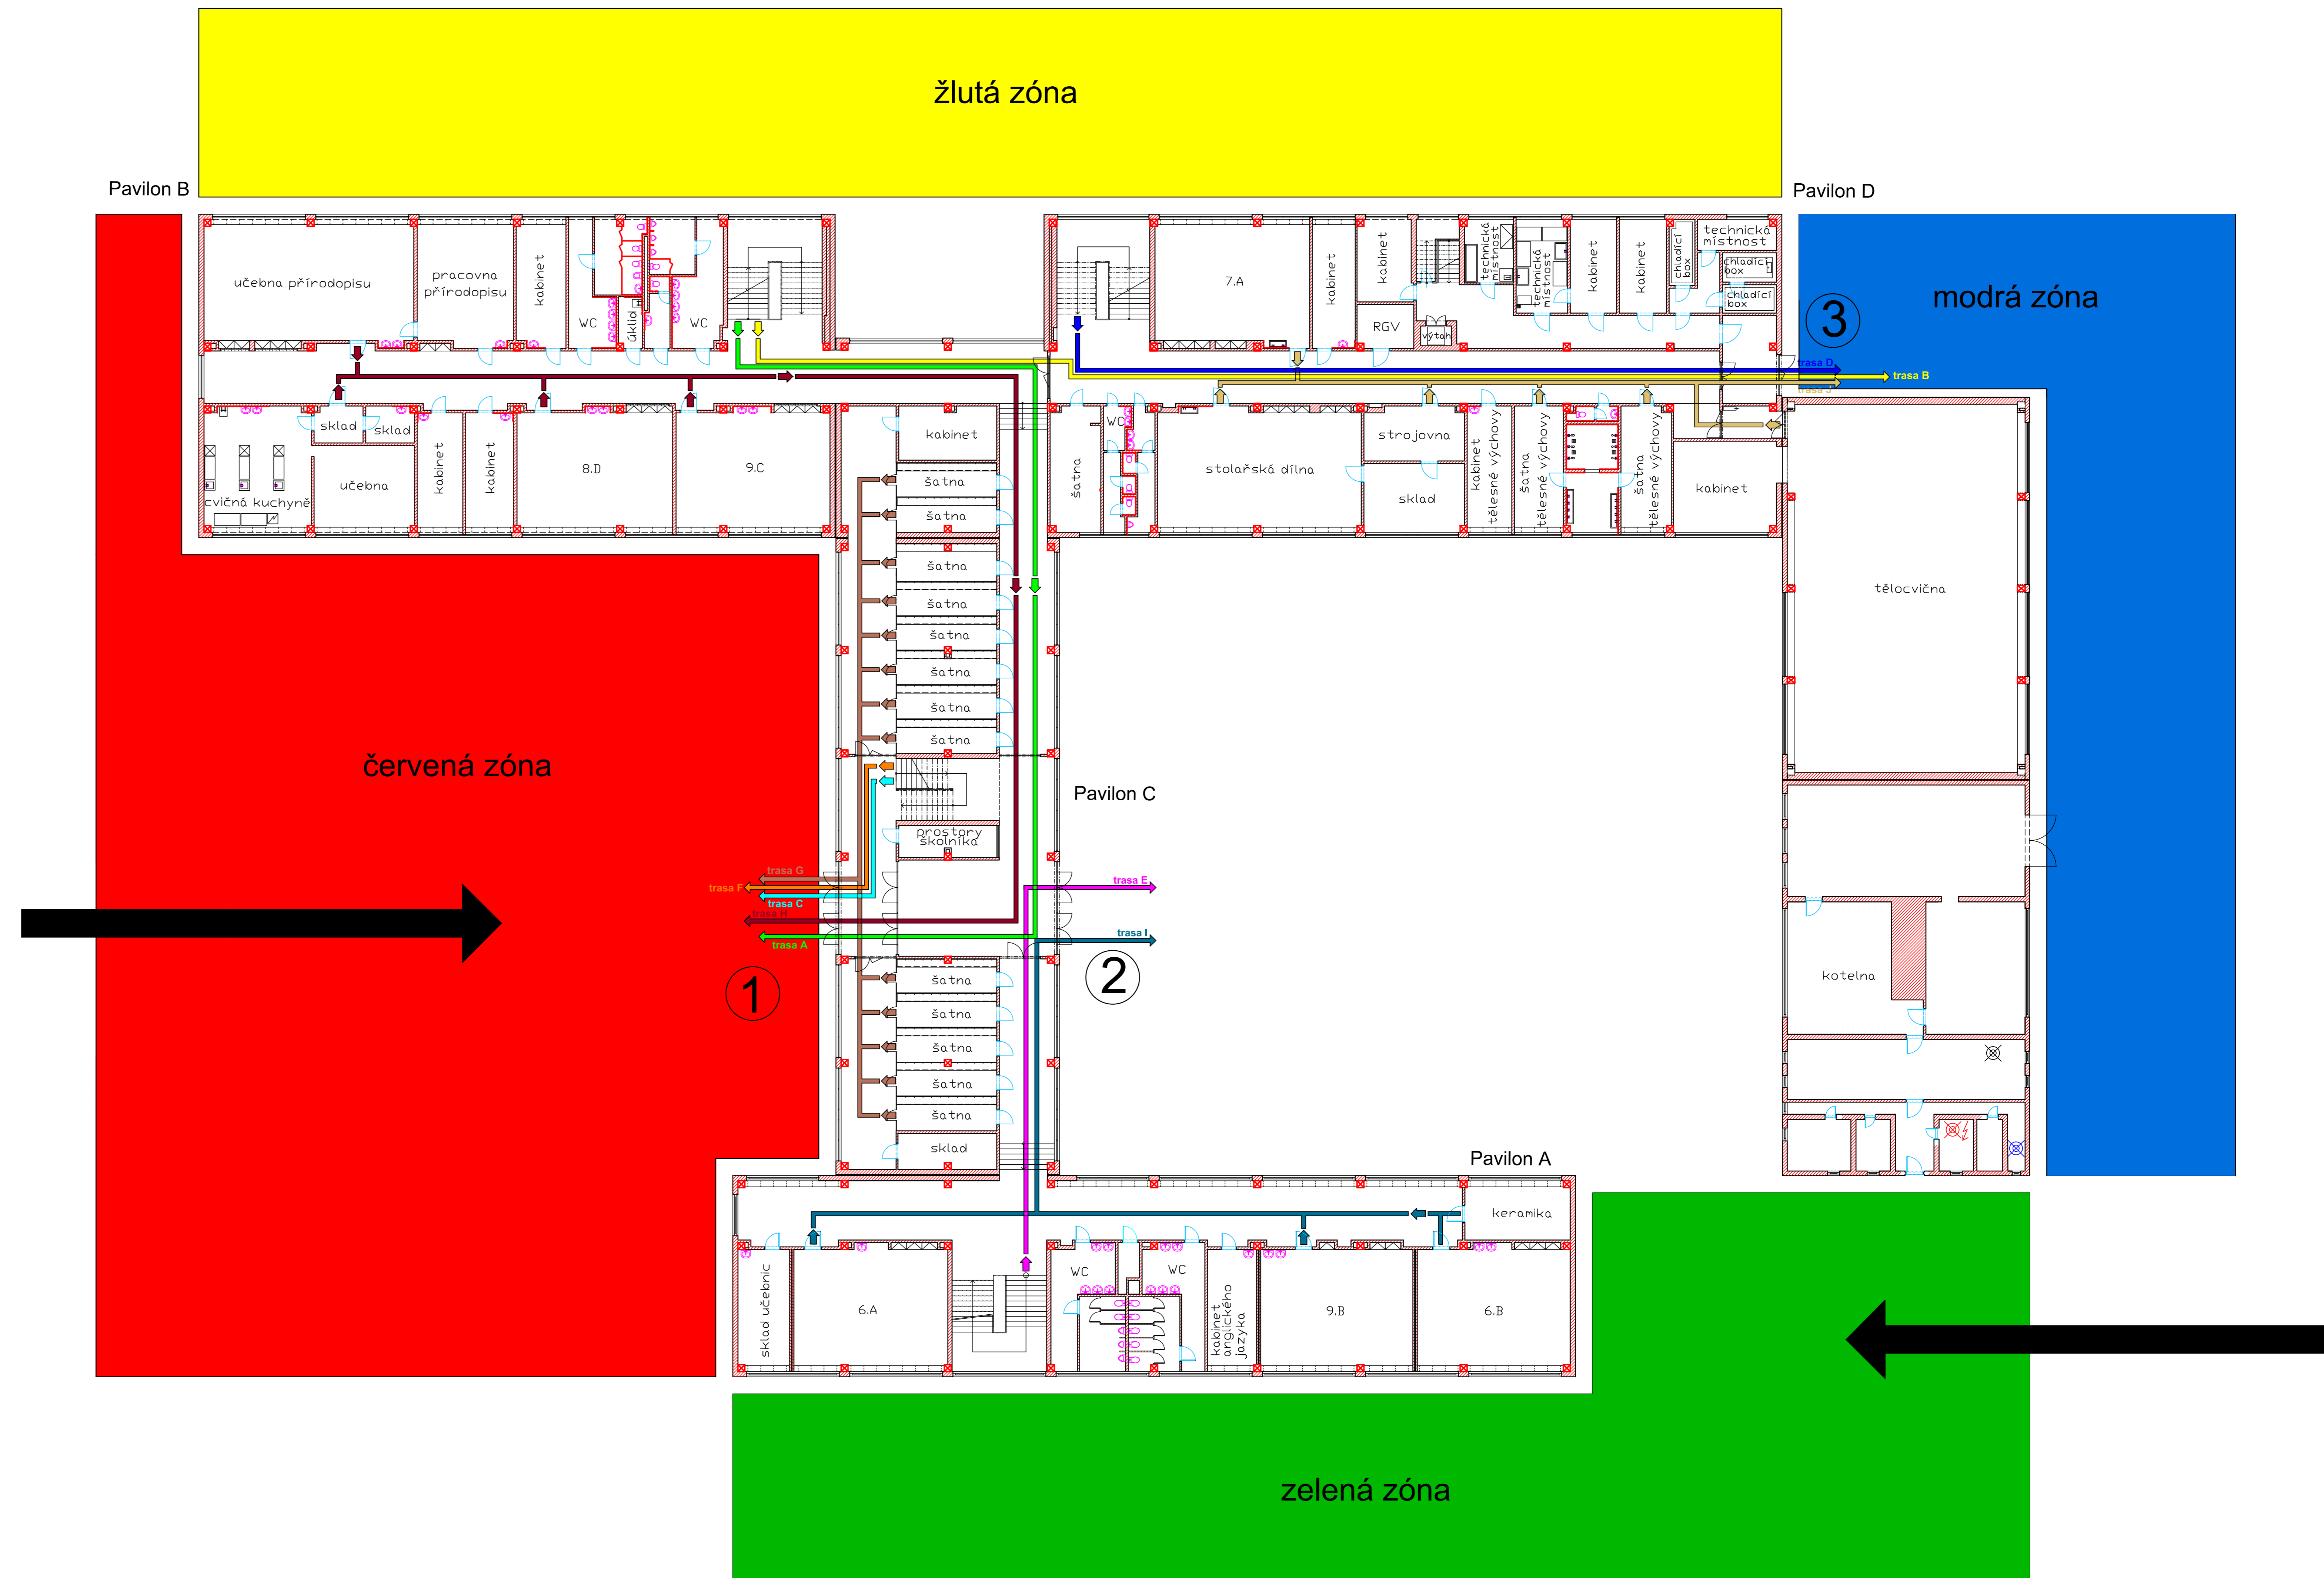

1. nadzemní podlaží

Legenda

- hlavní vypínač elektrického proudu
- hlavní uzávěr plynu
- hlavní uzávěr vody

příjezdová komunikace pro vozidla HZS

① ② ③ únikové východy

legenda tras	
trasa A	třídy 7D, 7B
trasa B	učebny fyziky a chemie
trasa C	třídy 9.D, 9.A, 8.C a učebny jazyková č.2, počítačová č. 2
trasa D	třídy 6.D, 8.B a jídelna, počítačová učebna č. 1
trasa E	třídy 8.A, 7.C, 6.C a jazyková učebna č. 1
trasa F	hudební učebna
trasa G	šatny
trasa H	třídy 8.D, 9.C a cvičná kuchyně, učebna přírodopisu
trasa I	třídy 6.A, 6.B, 9.B, keramika
trasa J	stolářská dílna, strojovna, šatny tělesné výchovy, tělocvična

2. nadzemní podlaží

Pavilon B

Pavilon D

3. nadzemní podlaží

Pavilon B